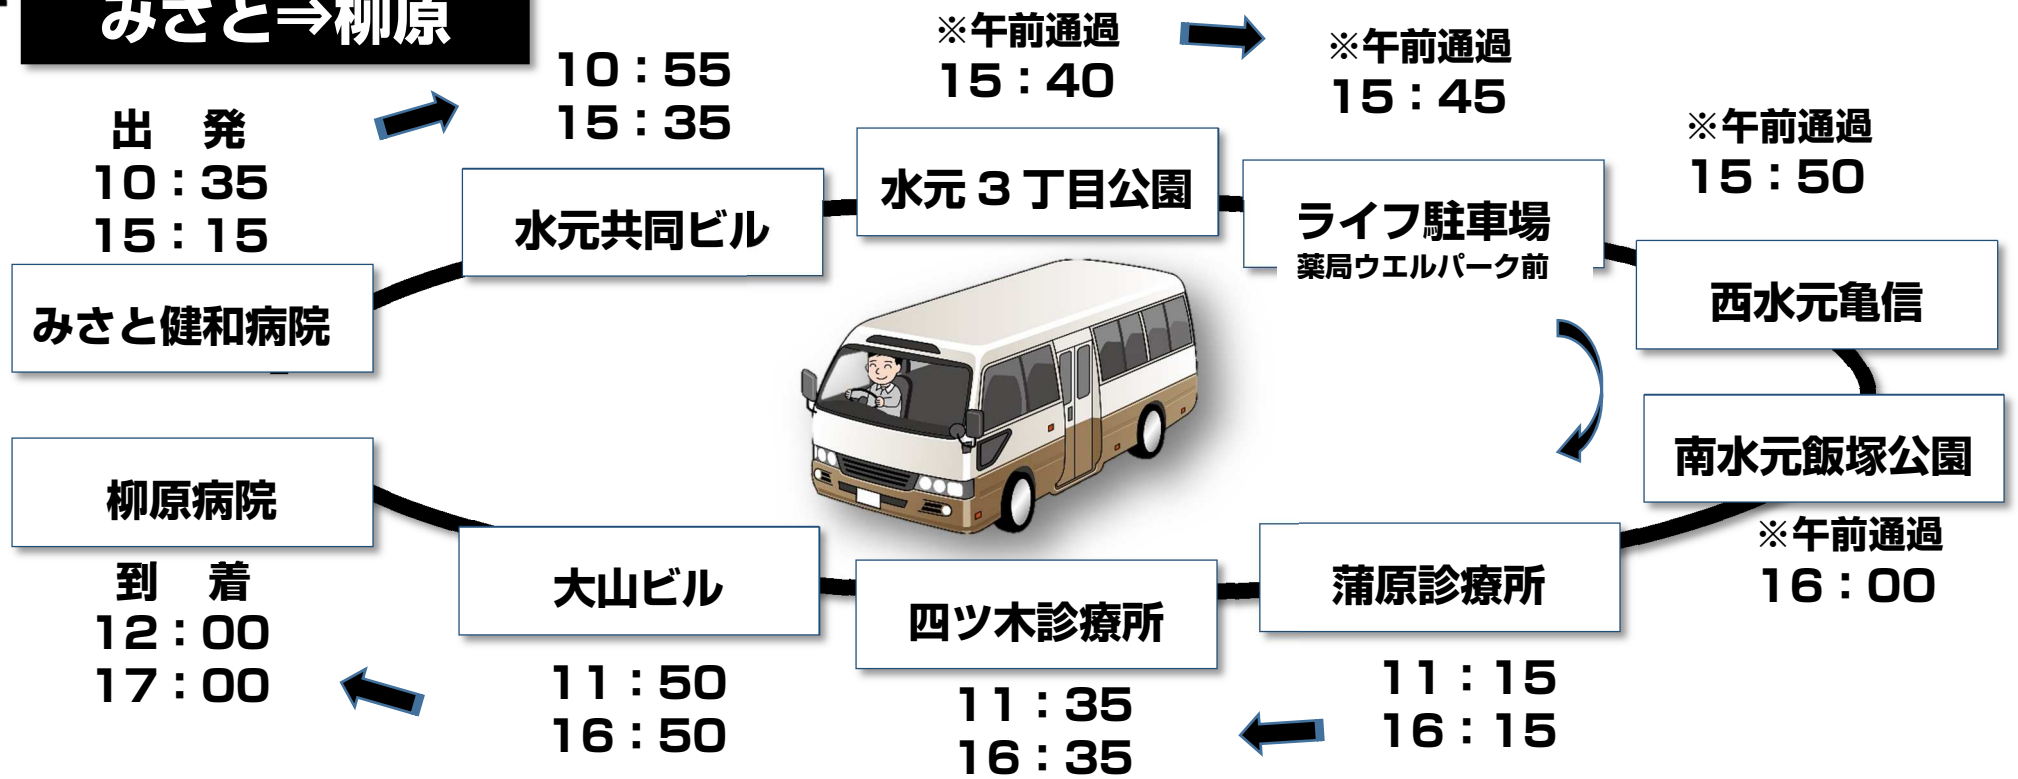

みさと出発便 みさと⇒柳原