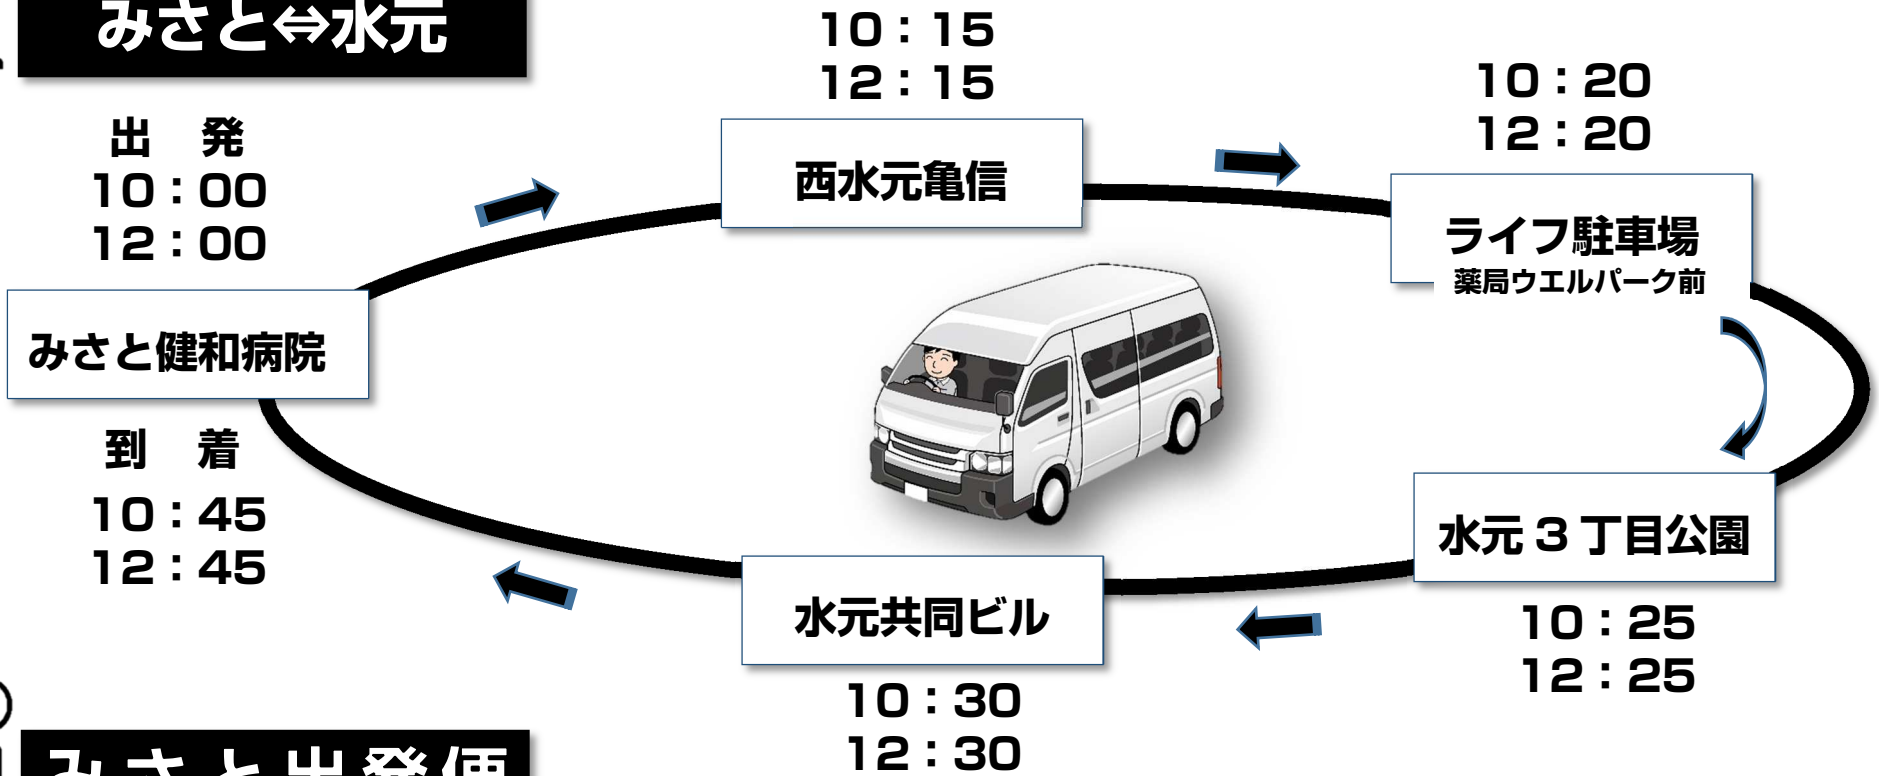

# 水元・柳原方面定期バス 2/1 から運行時間変更

●西水元亀有信用金庫前

●ライフ水元駐車場

(薬局ウエルパーク前)

## 停車開始！

※運行ルートの変更に伴い運行時間が変更になります。ご理解とご協力をお願い致します。

\*\*\*\*\*運行時間表をご確認ください\*\*\*\*\*

★運行＝月～金 運休＝土・日・祝日・年末年始

時刻は厳守いたしますが、交通事情により到着が遅れる場合もあります。

# 健和バス新ルート 2/1 運行開始

★運行=月～金 運休=土・日・祝日・年末年始

時刻は厳守いたしますが、交通事情により到着が遅れる場合もあります。

## 水元循環便 みさと⇄水元