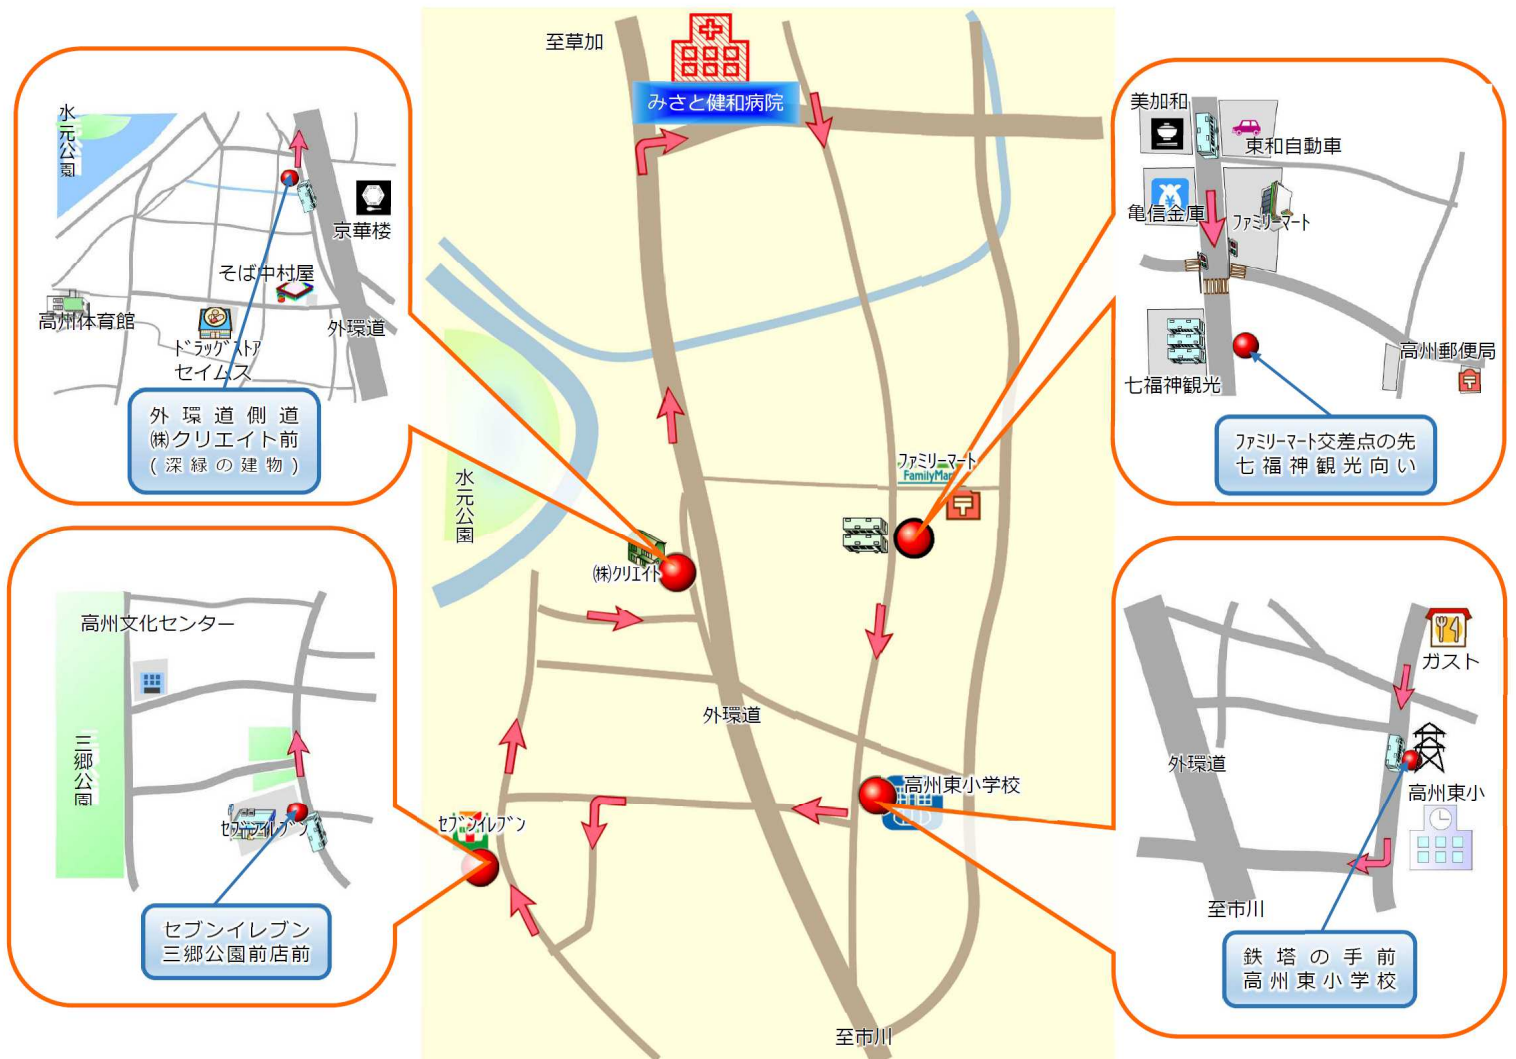

2/1 より高州シャトルバスの停車場所が増えます

停車場所	第1便	第2便	第3便 ※土曜運休	第4便 ※土曜運休
みさと健和病院北口 玄関前ロータリー	9:30	11:05	13:45	16:20
ファミリーマート交差点 七福神観光向い	9:33	11:08	13:48	下車のみ
高州東小学校 鉄塔の手前	9:35	11:10	13:50	下車のみ
セブンイレブン 三郷公園前店前	9:40	11:15	13:55	下車のみ
外環道側道(株)クリエイイト前 (深緑の建物)	9:43	11:18	13:58	下車のみ
みさと健和病院北口 玄関前ロータリー	9:50	11:25	14:10	

※赤文字部分が2/1から改定になります。交通状況によって到着が遅れる場合がございます。