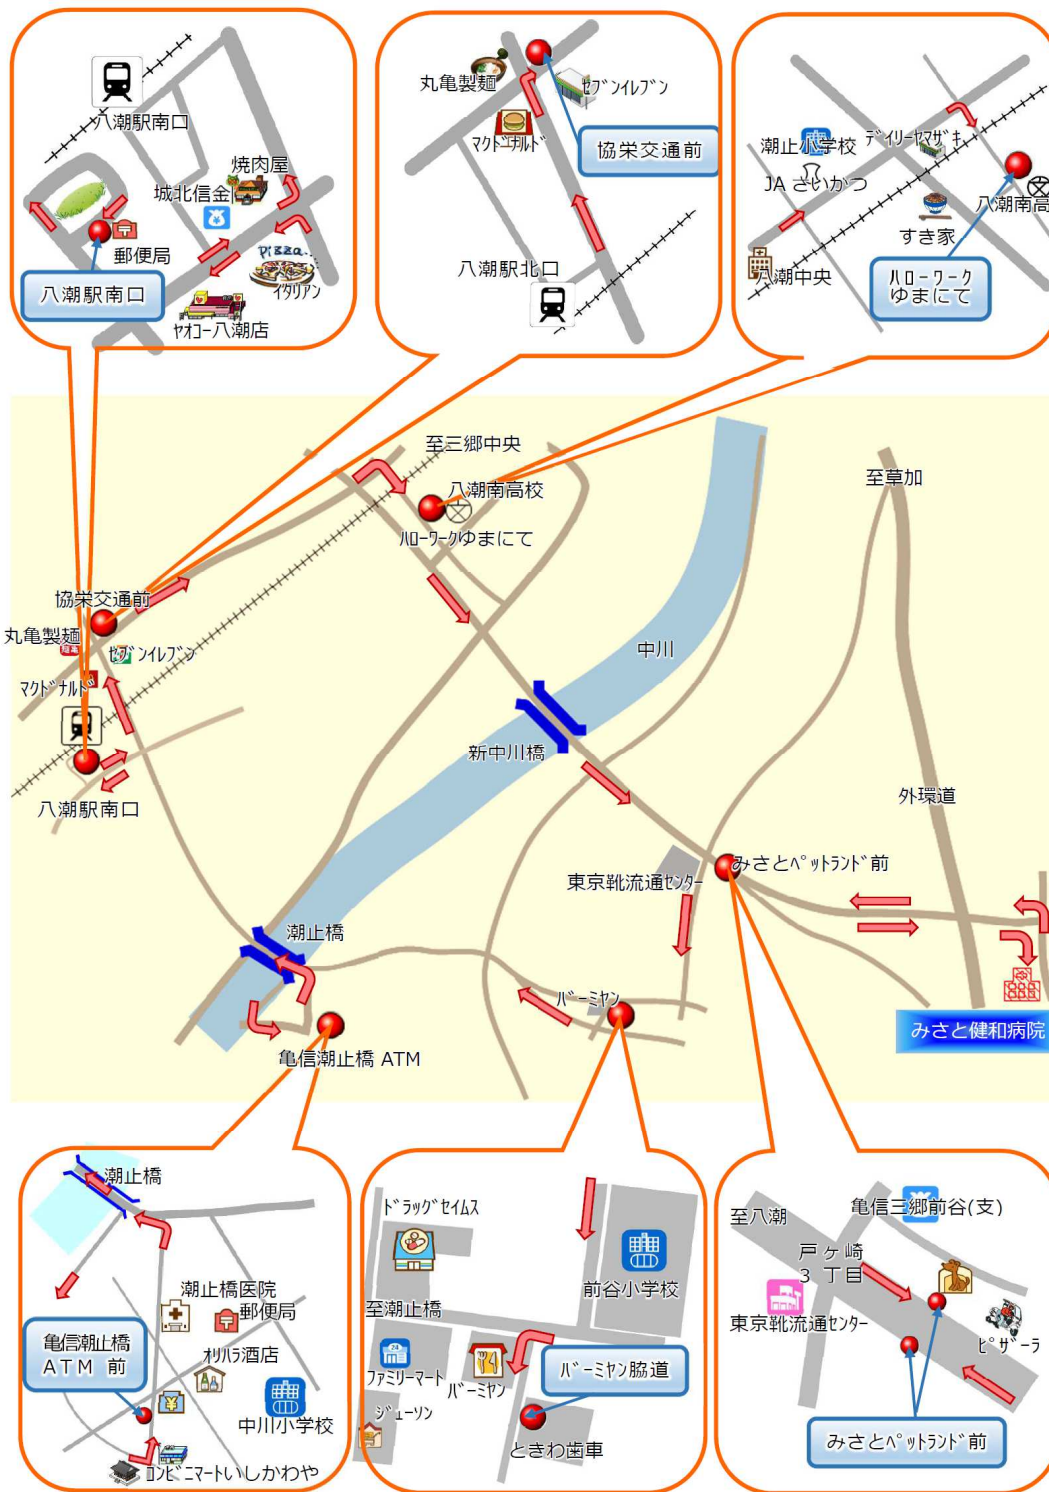

2/1 より八潮シャトルバスの停車場所が増えます

停車場所	第1便	第2便	第3便 ※土曜運休	第4便 ※土曜運休
みさと健和病院北口 玄関前ロータリー	8:30	10:05	14:25	16:55
戸ヶ崎3丁目交差点 みさとペットランド前	下車のみ	下車のみ	下車のみ	下車のみ
パーミヤン戸ヶ崎店わき道 (株ときわ歯車製作所前)	8:40	10:15	14:35	下車のみ
亀有信用金庫 潮止橋ATM前	8:50	10:25	14:45	下車のみ
八潮駅南口(郵便局前)	8:55	10:30	14:50	下車のみ
協栄交通前 (セブンイレブン八潮大瀬北店向い)	8:58	10:33	14:53	下車のみ
ゆまにて前 (ハローワーク)	9:03	10:38	14:58	下車のみ
戸ヶ崎3丁目交差点 みさとペットランド前	9:10	10:45	15:05	下車のみ
みさと健和病院北口 玄関前ロータリー	9:15	10:50	15:10	

※赤文字部分が2/1から改定になります。交通状況によって到着が遅れる場合がございます。